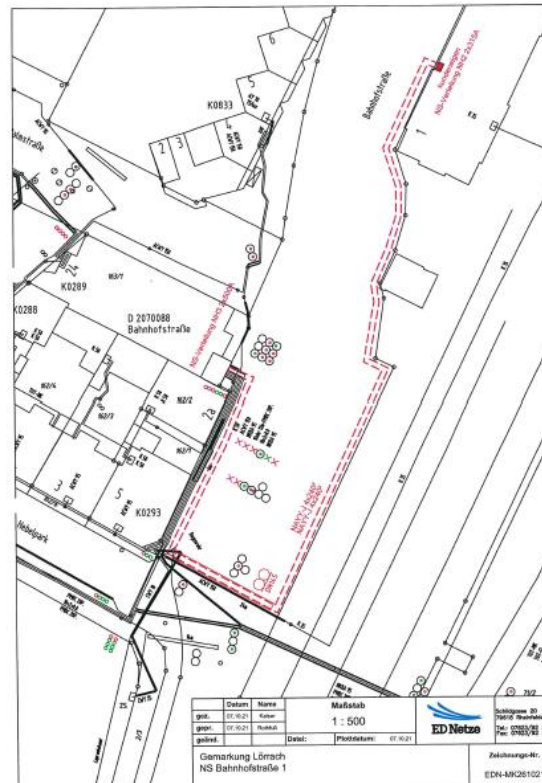

- Die Sanierungsarbeiten des Hauptbahnhofes dauern bis Ende Mai 2022 an (Antrag Baustelleneinrichtungsfläche)
- Der Energiedienst wird vom Bereich Hebelpark eine neue Leitung bis zum Hauptbahnhof Lörrach verlegen -> die Arbeiten werden voraussichtlich vom 28. Februar 22 bis zum 25. März 22 stattfinden

Top 1

Hauptbahnhof Lörrach

- Die ratio energie GmbH wird die Wärmeverbundleitung vom Treppenaufgang Unterführung Luisenstraße – Mauerstraße bis zum Hauptbahnhof Lörrach voraussichtlich im dritten Quartal 2022 verlegen

 R 249608 M 5274200	Lagebez. Lörrach	
	Bemerkung Bahnhofstraße	
	Maßstab	1:2.000
	Datum	29.12.2021 13:29 Uhr
	Bearbeiter	Pilgarnayer, Michael
 N		 geoservice.regiostra-service.de

Lörrach

- Die Polleranlage in der Tumringer Straße (südlich der Grabenstraße) wurde heruntergefahren -> die Schlaufe im Pflasterbelag ist defekt und muss erneuert werden
- Die Arbeiten sind zu Anfang April 2022 eingeplant

Top 3 Gretherstraße

- In Höhe der Fußgängerquerung zum Elisabethenkrankenhaus werden zwei Parkplätze rückgebaut / Höhe Gretherstraße 12 – Elisabethenkrankenhaus um die Sichtverhältnisse für die wartenden Fußgänger zu verbessern