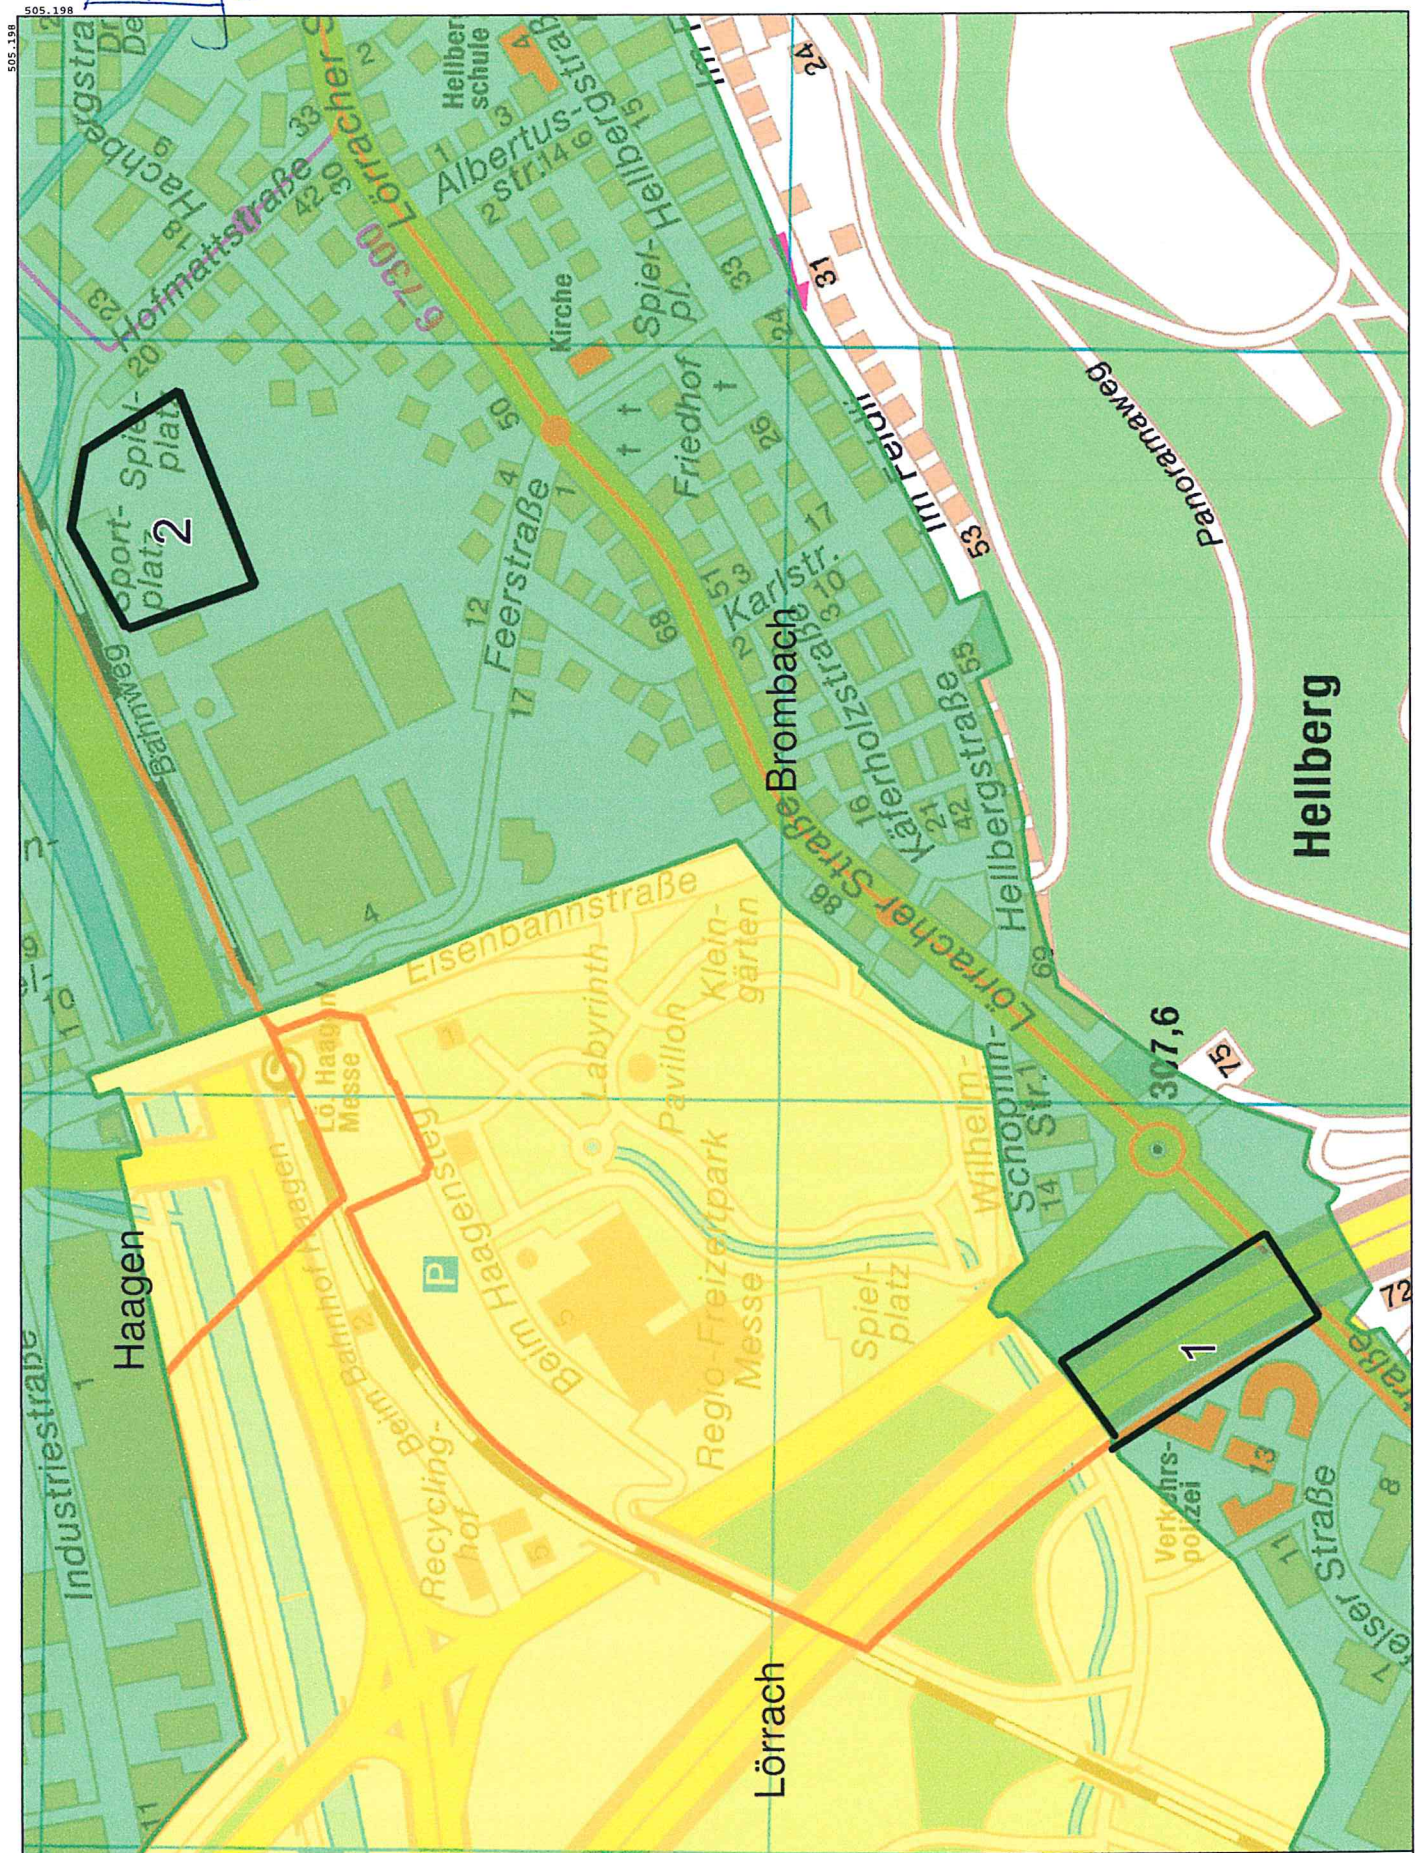

Anlage

Nur für interne Zwecke

Copyright Stadt Lörrach

R 3401078 H 5277759

Lagebez.	Brombach Flst.: 3825		
Bemerkung			
Maßstab	1:5010		
Datum	17.12.2015 11:06 Uhr		
Bearbeiter	Gropp, Bettina		

geoservice  
geoservice.regiodata-service.de

Anlage

Geographisches Landesamt für Geoinformation und Landentwicklung, www.lgl-bw.de, 2014

<p>Nur für interne Zwecke</p>  <p>Copyright Stadt Lörrach</p>	Lagebez.	Lörrach (Brombach), Alte Straße 9	
	Bemerkung		
	Maßstab	1:1810	
	Datum	17.12.2015 11:18 Uhr	
Bearbeiter	Gropp, Bettina		 <p>N</p>
<p>R 3402855 H 5278503</p>			